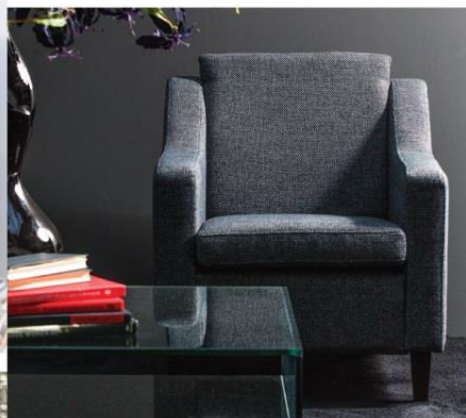

FAUTEUIL LIFE 5